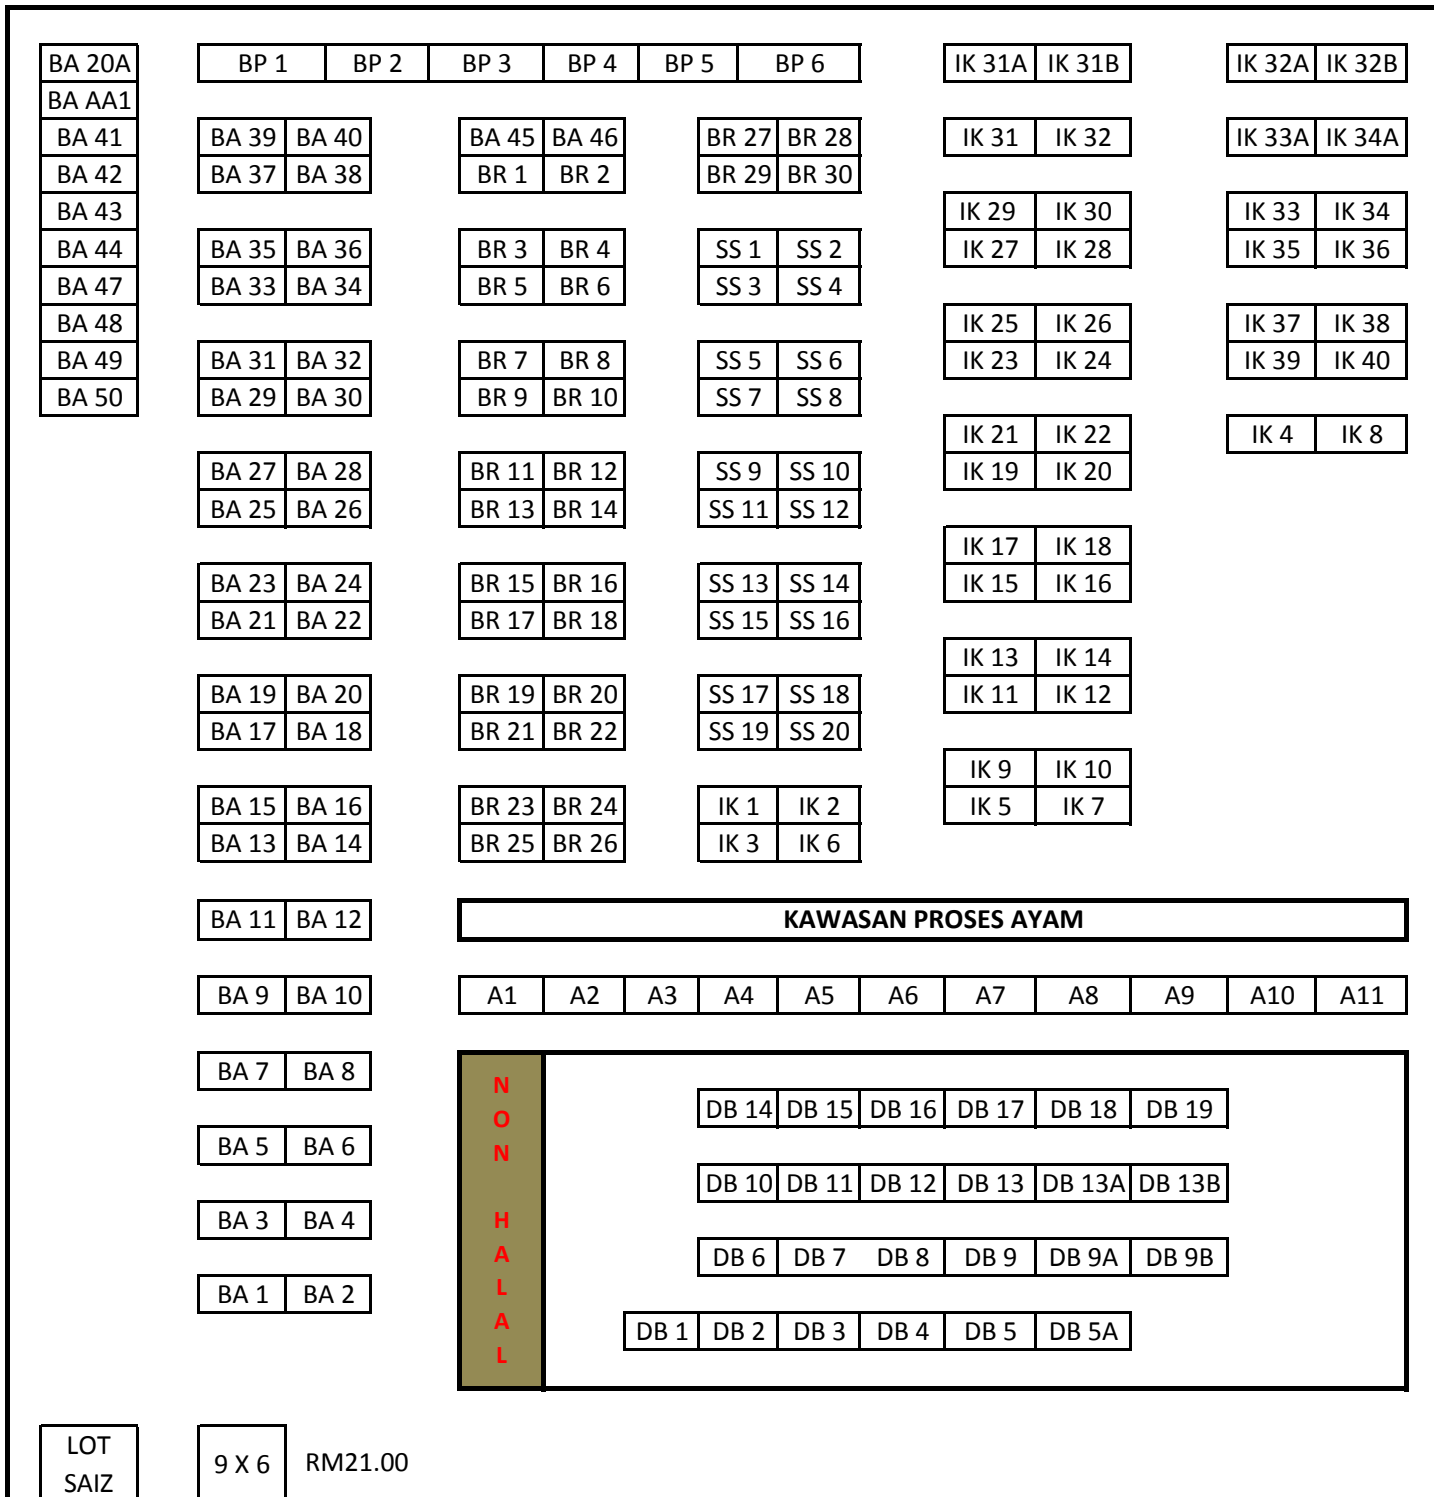

JL/P/5/38-AM

TPS LEBUH CECIL (BAHAGIAN KELUARAN PASAR)

LEBUH CECIL

LOT
SAIZ

9 X 6 RM21.00

JL/P/5/38-AM

TPS LEBUH CECIL (BAHAGIAN MAKANAN)

LEBUH CECIL

TANDAS AWAM

PEJABAT MBPP

BILIK TNB

M-99
M-92

M-100 M-101
M-93 M-94

M-102 M-103
M-95 M-96

M-104 M-105
M-97 M-98

BB 30 BB 29
BB 28 BB 27

M-85
M-78

M-86 M-87
M-79 M-80

M-88 M-89
M-81 M-82

M-90 M-91
M-83 M-84

BB 26 BB 25
BB 24 BB 23

M-71
M-64

M-72 M-73
M-65 M-66

M-74 M-75
M-67 M-68

M-11 M-12
M-4 M-5

M-13 M-14
M-6 M-7

BB 4 BB 3
M-2A M-1A

LOT SAIZ

9 X 6

RM21.00